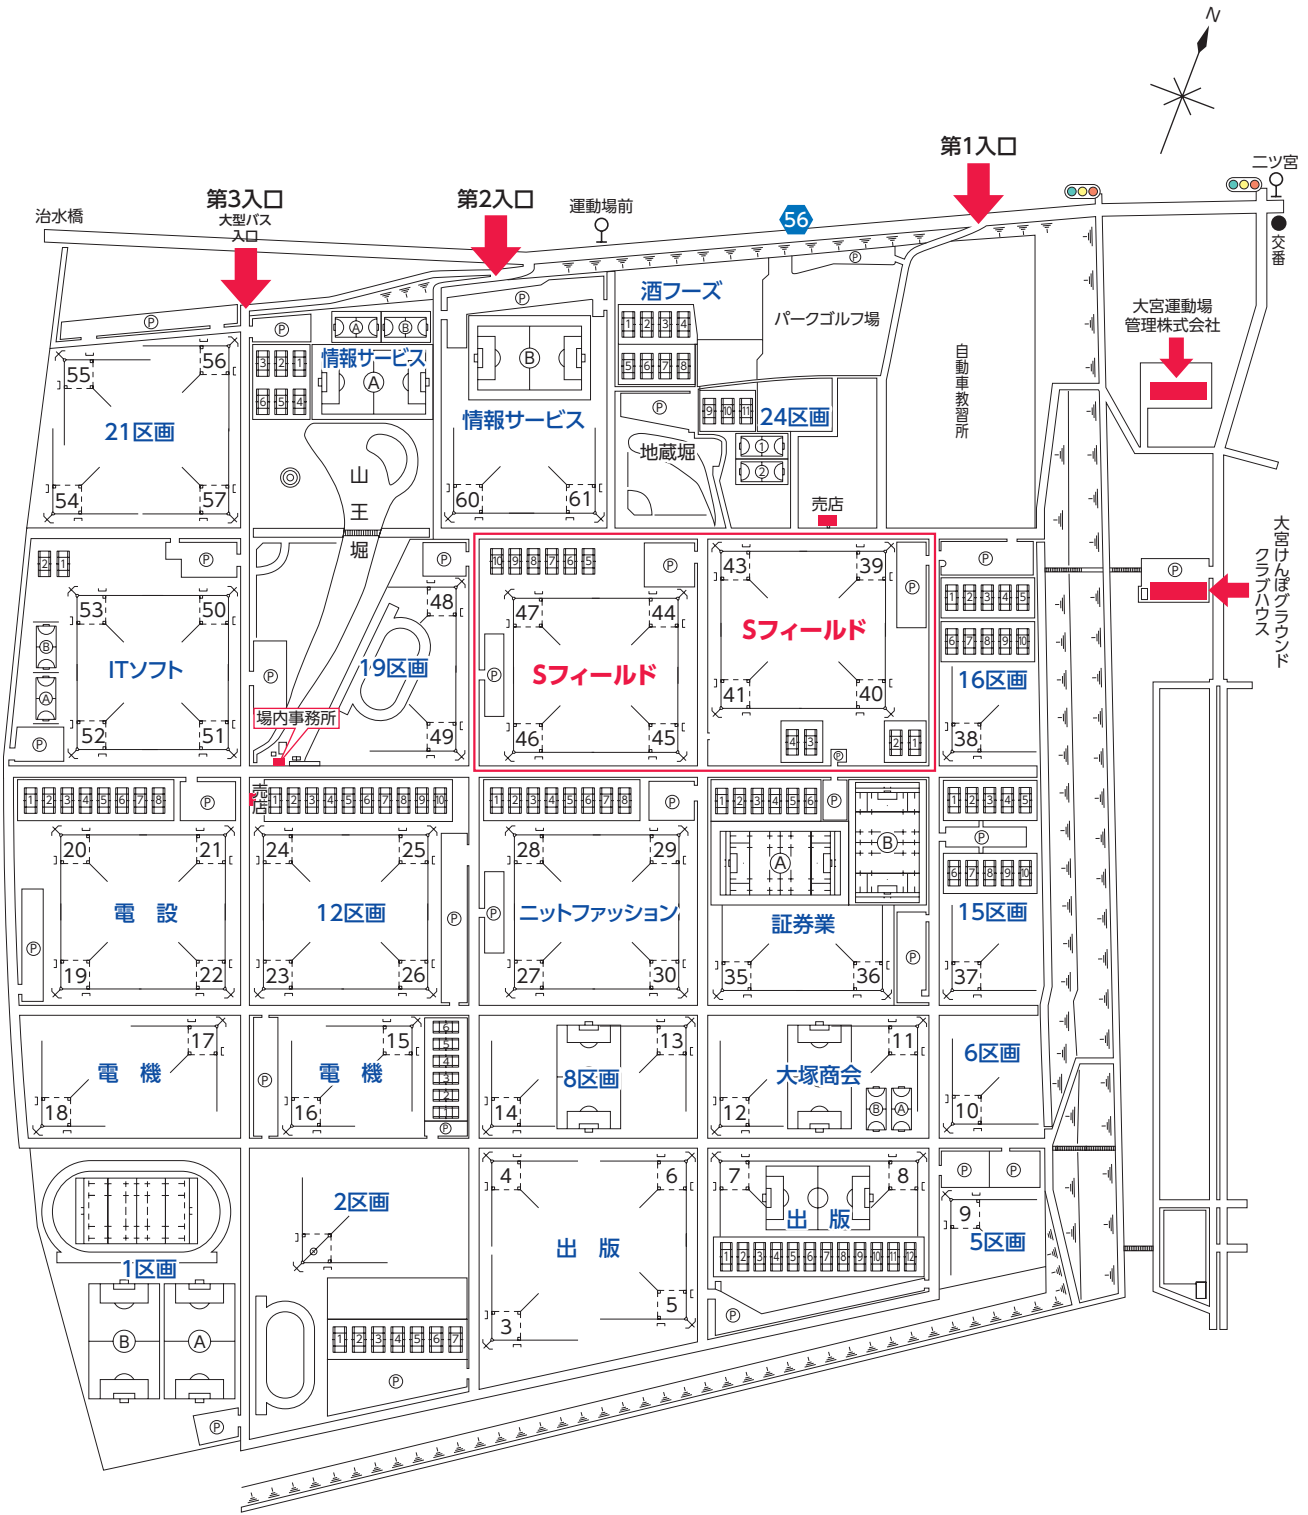

大宮けんぽグラウンド全体図

凡例

- | | | | | | |
|---|--------|--|--------|---|-------------------|
|  | 野球場 |  | サッカー場 |  | 陸上トラック |
|  | テニスコート |  | フットサル場 |  | サッカー場
ラグビー場 兼用 |
|  | 駐車場 |  | ラグビー場 | | |